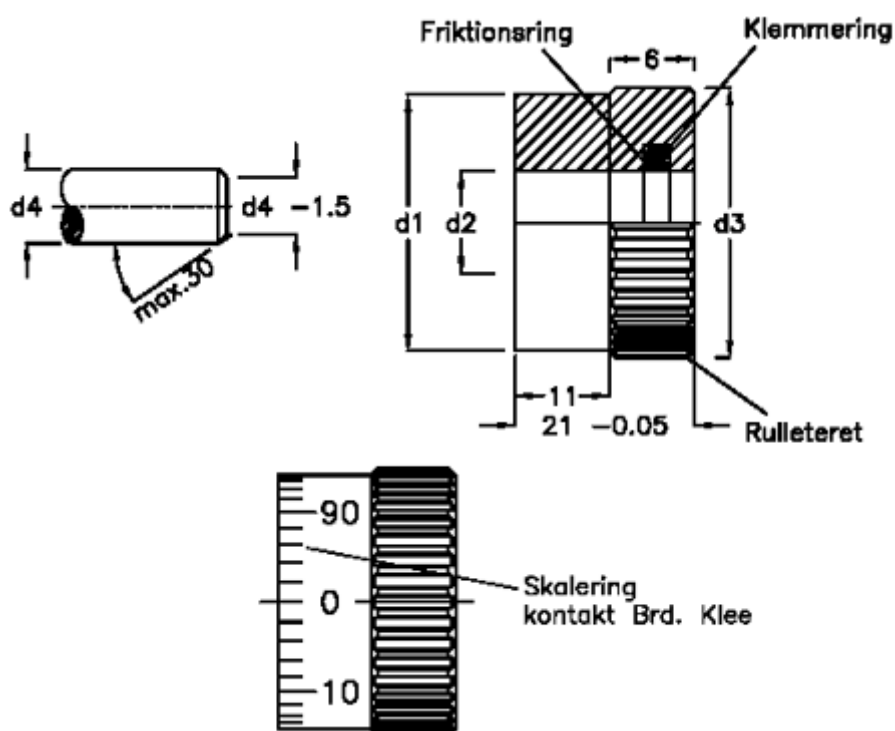

Article number: 20627203

Description: E+G Skale ring
GN 164-40-R16

Measures

d1 = 40
d2 = 16
d3 = 41,3
d4 = 14/16